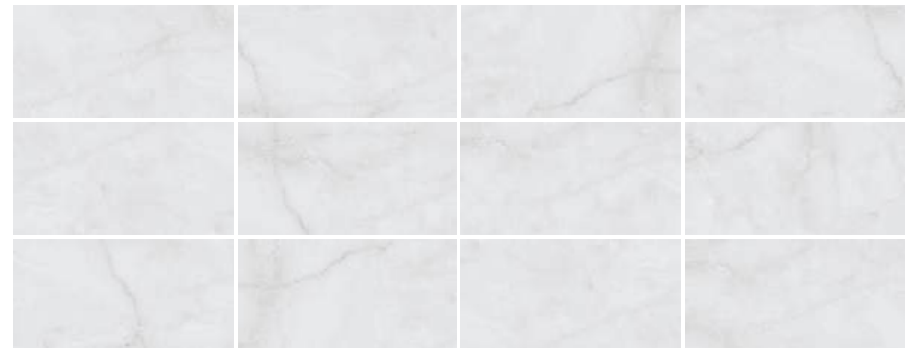

Different patterns / Различные изображения

Size	Collection	Pz/Box	m²/Box	Kg/Box	Box/Pa	m²/Pa	Kg/Pa
600 x 1200	Onyx Next	2	1,44	32	60	86,4	1920