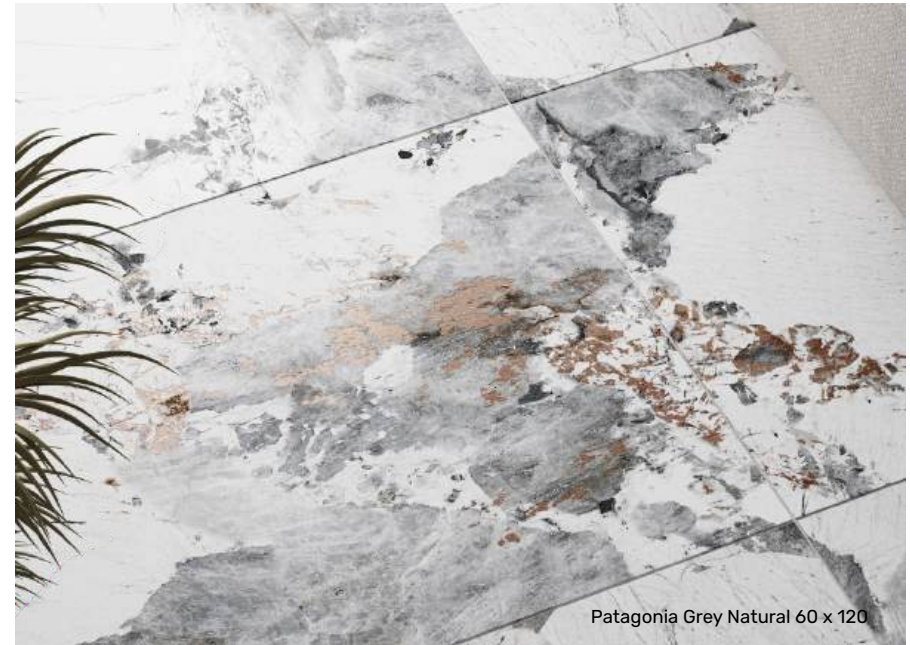

Patagonia Grey Natural 60 x 120 • Patagonia Grey Levigato 60 x 120

PATAGONIA GREY

Porcelain tile / Керамогранит

PATAGONIA GREY NATURAL
60 x 120

PATAGONIA GREY LEVIGATO
60 x 120

Patagonia Grey Natural 60 x 120