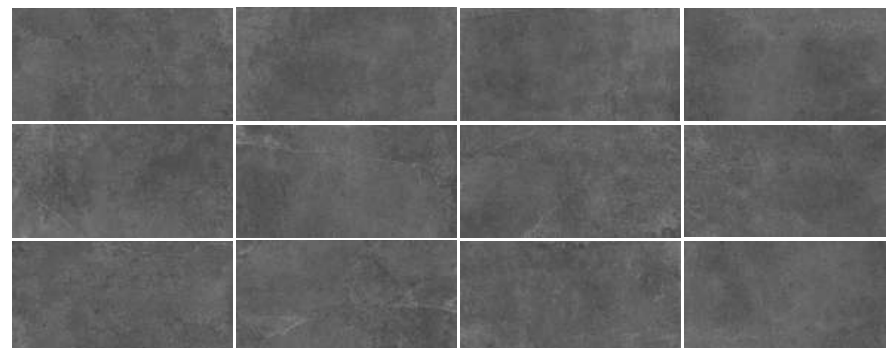

Different patterns / Различные изображения

Size	Collection	Pz/Box	m²/Box	Kg/Box	Box/Pa	m²/Pa	Kg/Pa
600 x 1200	Ural	2	1,44	32	60	86,4	1920