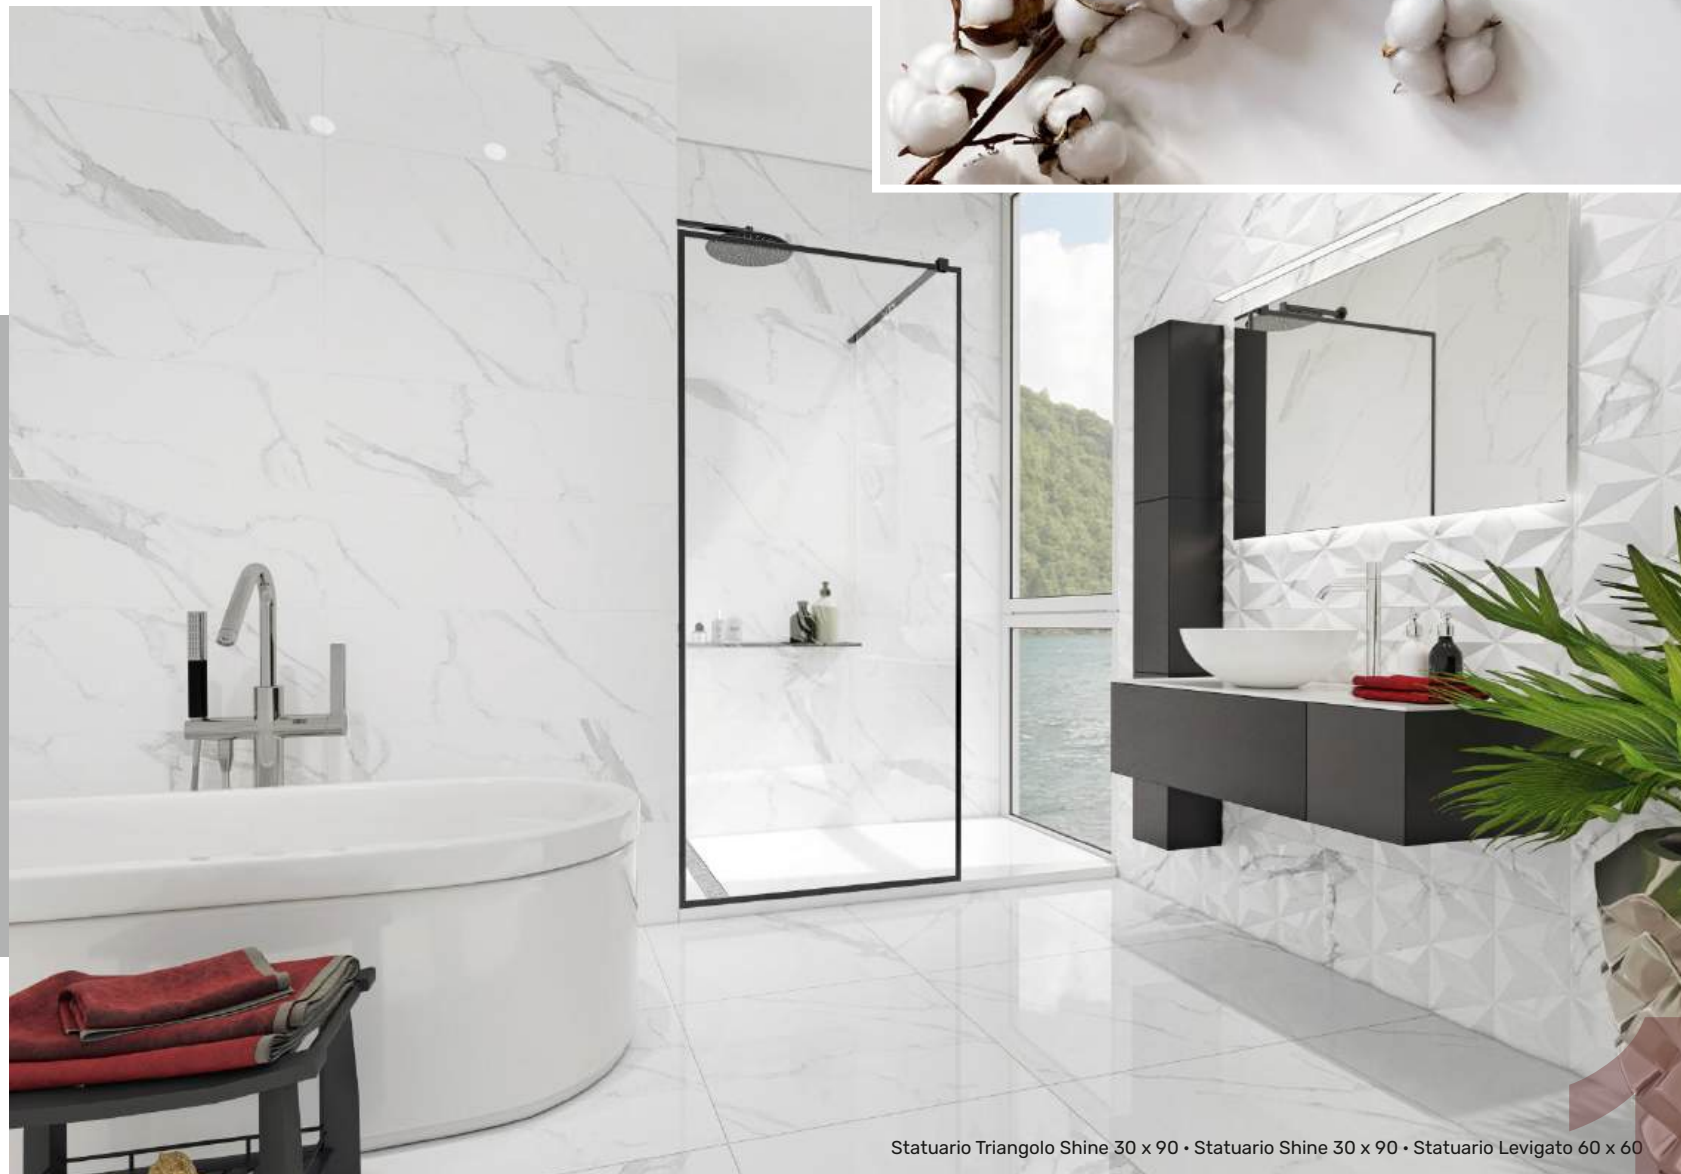

Statuario Triangolo Shine 30 x 90

60 x 60

30 x 90

Show the gallery

Смотреть
галерею

128

STATUARIO

Show the gallery
Смотреть
галерею

Statuario Shine 30 x 90

Statuario Triangolo Shine 30 x 90 • Statuario Shine 30 x 90 • Statuario Levigato 60 x 60

STATUARIO

White body / Керамическая плитка

STATUARIO SHINE
30 x 90

STATUARIO ONDA SHINE
30 x 90