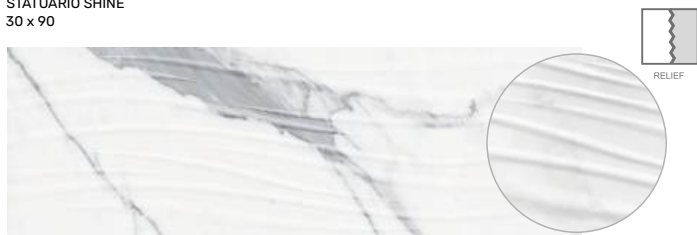

Statuario Shine 30 x 90

Statuario Triangolo Shine 30 x 90 • Statuario Shine 30 x 90 • Statuario Levigato 60 x 60

STATUARIO

White body / Керамическая плитка

STATUARIO SHINE
30 x 90

STATUARIO ONDA SHINE
30 x 90