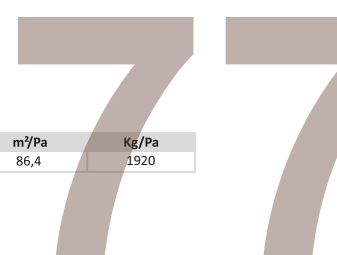

Size	Collection	Pz/Box	m²/Box	Kg/Box	Box/Pa	m²/Pa	Kg/Pa
600 x 1200	Silver Root	2	1,44	32	60	86,4	1920