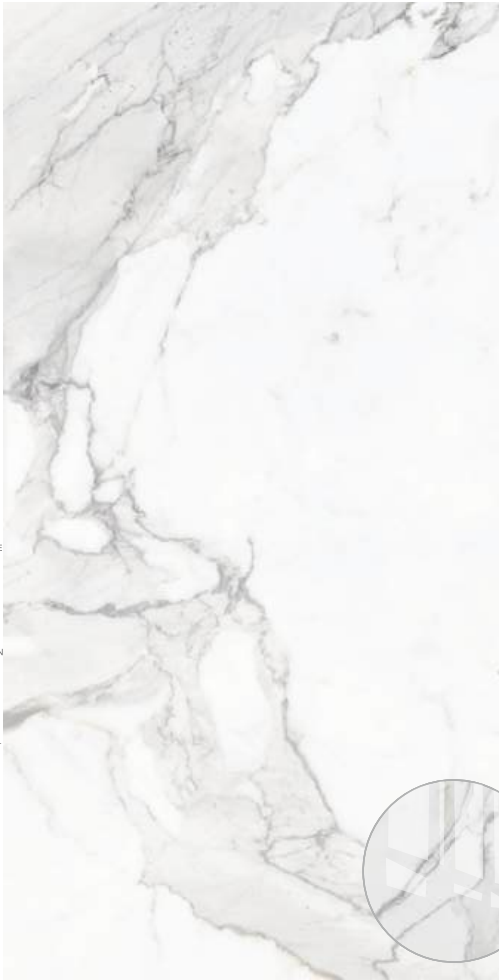

Size	Collection	Pz/Box	m ² /Box	Kg/Box	Box/Pa	m ² /Pa	Kg/Pa
600 x 1200	Venato	2	1,44	32	60	86,4	1920

105

VENATO

Porcelain tile / Керамогранит

SPIRIT WHITE SOFT
75 x 150

SPIRIT WHITE LEVIGATO
75 x 150

Venato Silk Natural 75 cm x 150 cm