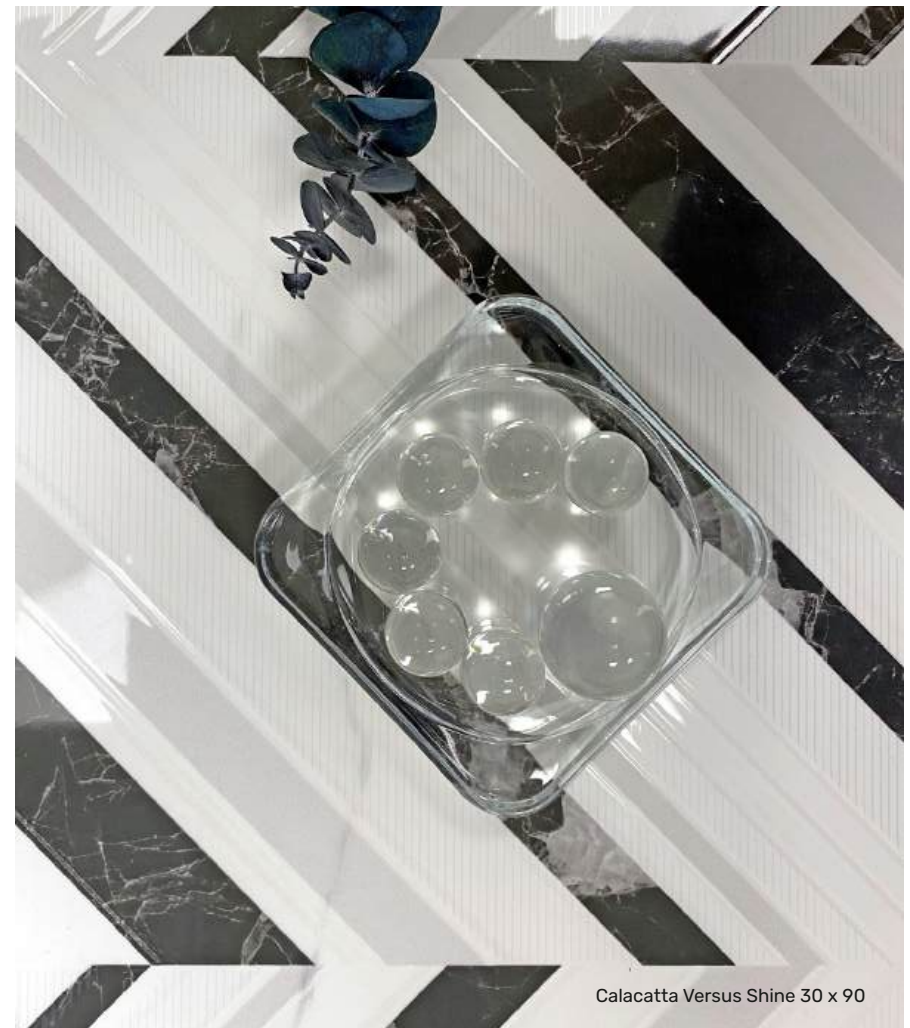

White body / Керамическая плитка

CALACATTA SHINE
30 x 90

CALACATTA VERSUS SHINE
30 x 90

Porcelain tile / Керамогранит

CALACATTA LEVIGATO
60 x 60

Calacatta Versus Shine 30 x 90

Size	Collection	Pz/Box	m ² /Box	Kg/Box	Box/Pal	m ² /Pal	Kg/Pal
300 x 900	Calacatta	5	1,35	26	60	81	1550
600 x 600	Calacatta	4	1,44	32	40	57,6	1295