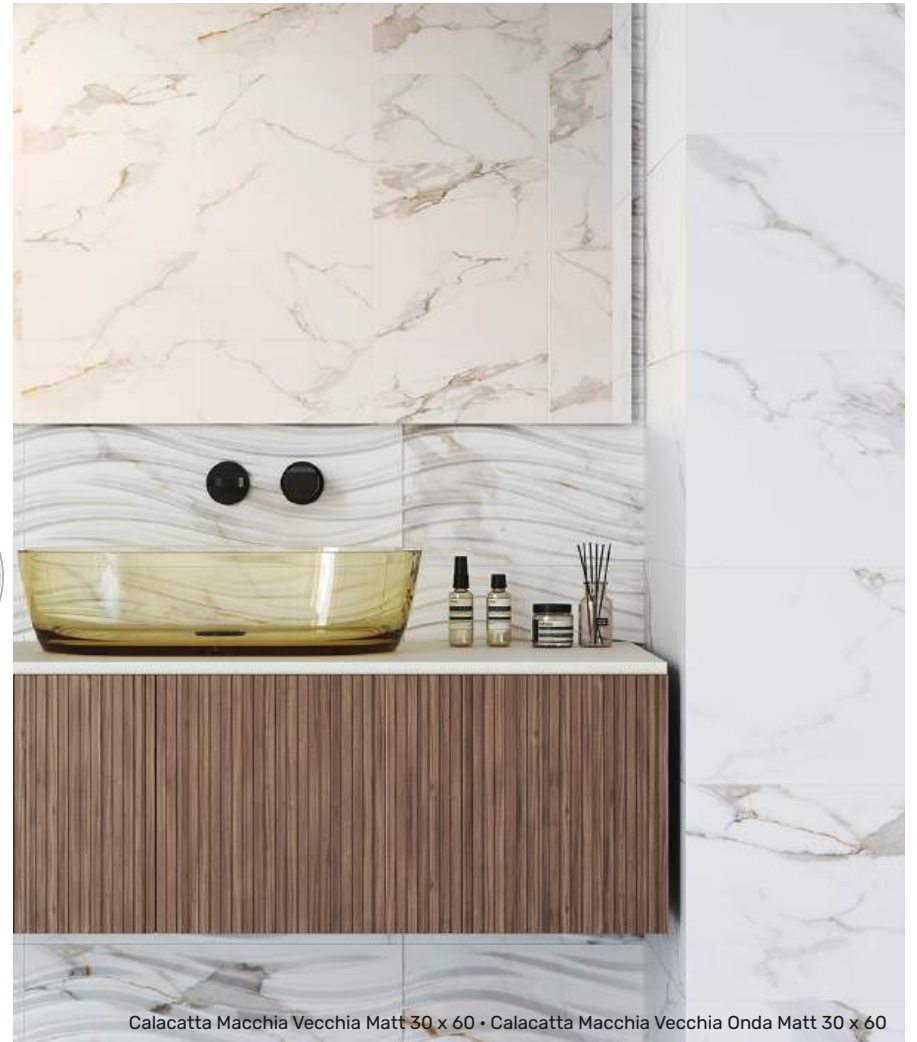

Calacatta Macchia Vecchia Shine 30 x 60
Calacatta Macchia Vecchia Levigato 60 x 60

Calacatta Macchia Vecchia Shine 30 x 60 • Calacatta Macchia Vecchia Onda Shine 30 x 60 • Calacatta Macchia Vecchia Levigato 60 x 60

**CALACATTA
MACCHIA VECCHIA**

White body / Керамическая плитка

CALACATTA MACCHIA VECCHIA SHINE
30 x 60

CALACATTA MACCHIA VECCHIA ONDA SHINE
30 x 60

Porcelain tile / Керамогранит

CALACATTA MACCHIA VECCHIA LEVIGATO
60 x 60

CALACATTA MACCHIA VECCHIA MATT
30 x 60

CALACATTA MACCHIA VECCHIA ONDA MATT
30 x 60

CALACATTA MACCHIA VECCHIA NATURAL
60 x 60

Calacatta Macchia Vecchia Matt 30 x 60 • Calacatta Macchia Vecchia Onda Matt 30 x 60