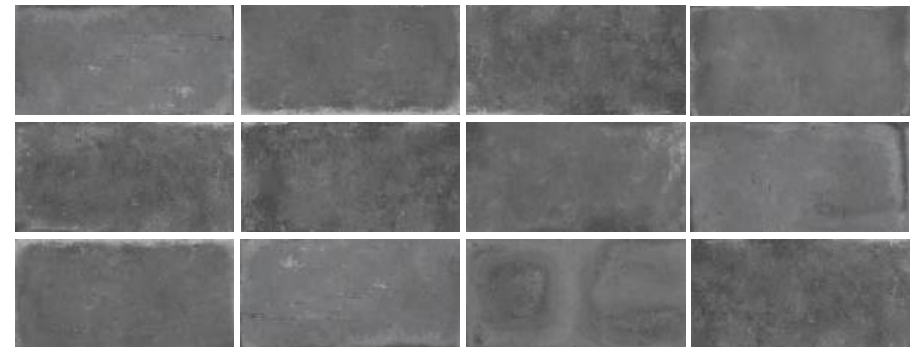

ANTIBACTERIAL

GARAGE STEEL SILK NATURAL
60 x 120

Garage Steel Silk Natural 60 x 120

Different patterns / Различные изображения

Size	Collection	Pz/Box	m ² /Box	Kg/Box	Box/Pa	m ² /Pa	Kg/Pa
600 x 1200	Garage	2	1,44	32	60	86,4	1920