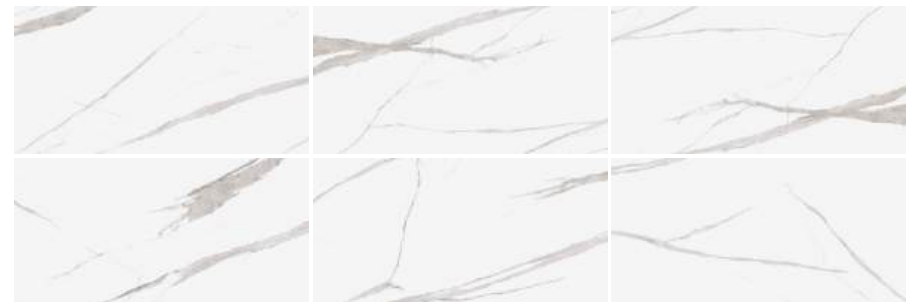

Different patterns / Различные изображения