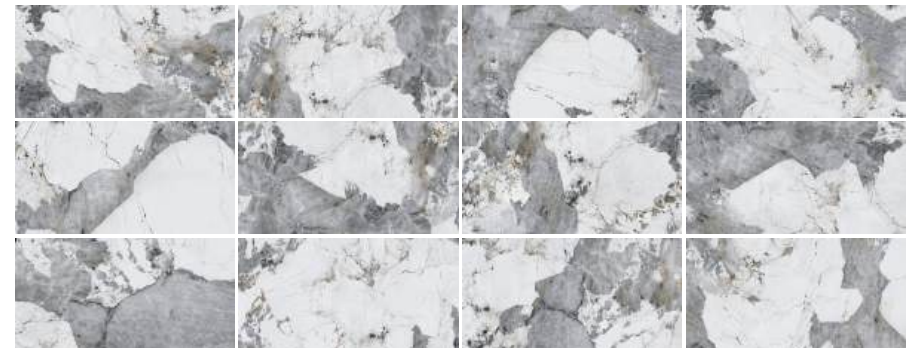

Different patterns / Различные изображения

Size	Collection	Pz/Box	m²/Box	Kg/Box	Box/Pa	m²/Pa	Kg/Pa
600 x 1200	Patagonia	2	1,44	32	60	86,4	1920