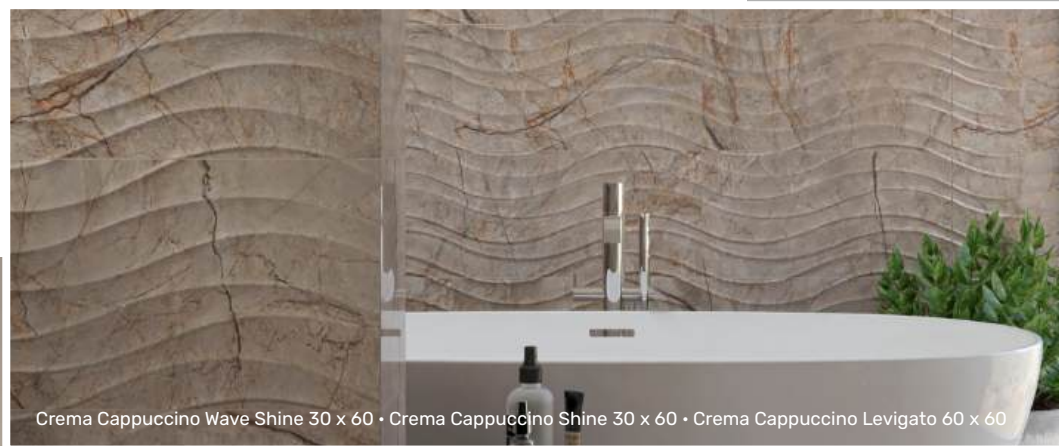

Crema Cappuccino Wave Shine 30 x 60

Porcelain tile / Керамогранит
White body / Керамическая плитка

60 x 60

30 x 60

Show the gallery
Смотреть галерею

1 3 5

DOGMA
SMART

CREMA CAPPUCCINO

Show the gallery
Смотреть
галерею

Crema Cappuccino Wave Shine 30 x 60 • Crema Cappuccino Shine 30 x 60 • Crema Cappuccino Levigato 60 x 60

Crema Cappuccino Wave Shine 30 x 60 • Crema Cappuccino Shine 30 x 60 • Crema Cappuccino Levigato 60 x 60