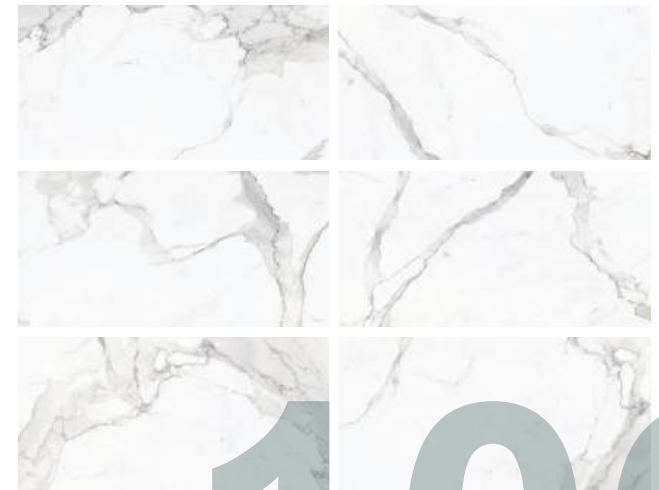

Size	Collection	Pz/Box	m²/Box	Kg/Box	Box/Pal	m²/Pal	Kg/Pal
750 x 1500	Venato	2	2,25	52	44/15	99/33,75	2288/780

106