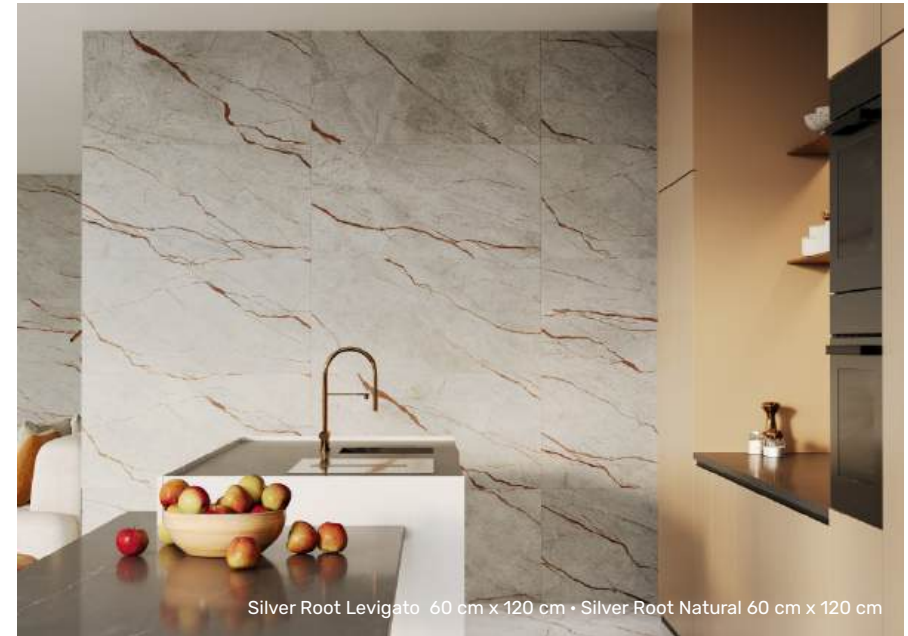

Silver Root Natural 60 cm x 120 cm

Silver Root Levigato 60 cm x 120 cm • Silver Root Natural 60 cm x 120 cm

75

Silver Root Levigato 60 cm x 120 cm •
Silver Root Natural 60 cm x 120 cm

Silver Root Levigato 60 cm x 120 cm • Silver Root Natural 60 cm x 120 cm • Ural Titanio Natural 60 cm x 120 cm

SILVER ROOT

Porcelain tile / Керамогранит

SILVER ROOT LEVIGATO
60 x 120

SILVER ROOT NATURAL
60 x 120

Silver Root Levigato 60 cm x 120 cm • Silver Root Natural 60 cm x 120 cm

Different patterns / Различные изображения