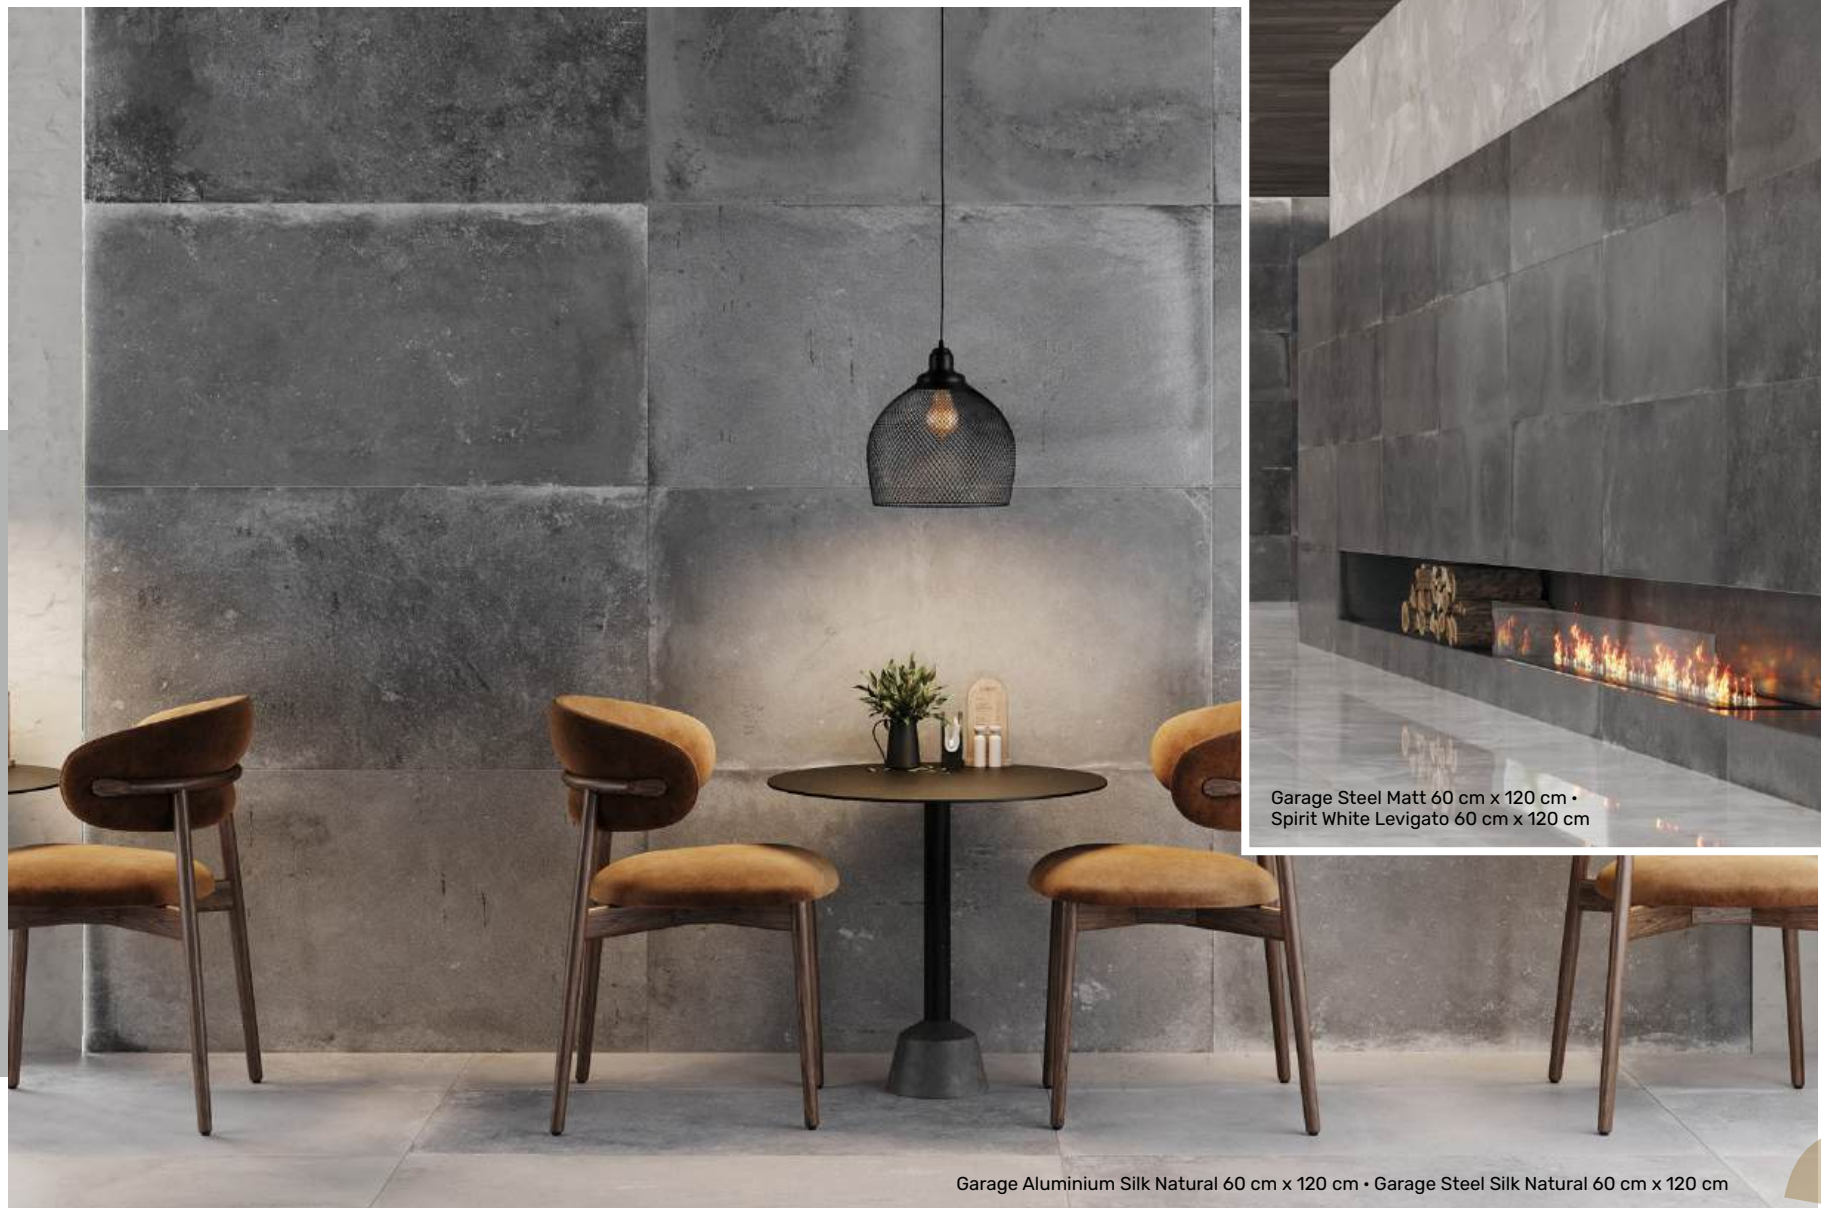

Garage Steel Matt 60 cm x 120 cm •
Spirit White Levigato 60 cm x 120 cm

Garage Aluminium Silk Natural 60 cm x 120 cm • Garage Steel Silk Natural 60 cm x 120 cm