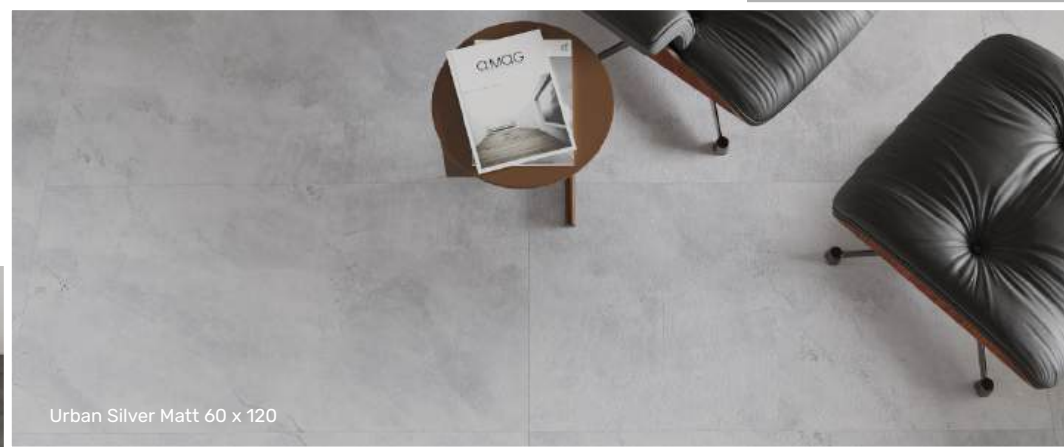

Show the gallery
Смотреть
галерею

Urban Silver Matt 60 x 120

Urban Silver Matt 60 x 120 • Urban Silver Black 60 x 120 • Ottawa Miele Natural 20 x 120

URBAN

Urban Silver Matt 60 x 120

Urban Black Matt 60 x 120 • Urban Silver Matt 60 x 120 • Ottawa Miele Natural 20 x 120