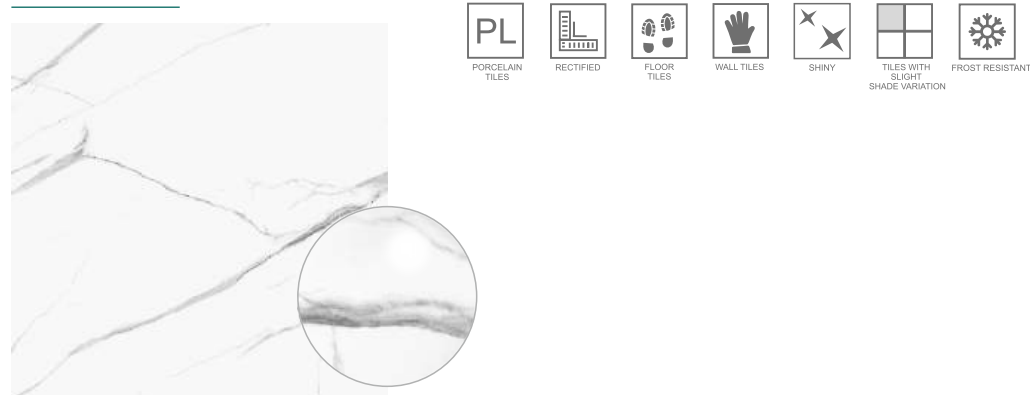

White body / Керамическая плитка

CALACATTA SHINE
30 x 90

CALACATTA VERSUS SHINE
30 x 90

Porcelain tile / Керамогранит

CALACATTA LEVIGATO
60 x 60

Calacatta Versus Shine 30 x 90

Size	Collection	Pz/Box	m ² /Box	Kg/Box	Box/Pal	m ² /Pal	Kg/Pal
300 x 900	Calacatta	5	1,35	26	60	81	1550
600 x 600	Calacatta	4	1,44	32	40	57,6	1295