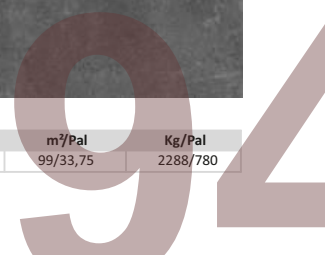

NATURAL

TILES WITH
SLIGHT SHADE
VARIATION

FROST RESISTANT

ANTIBACTERIAL

URAL TITANIO NATURAL
75 x 150

Ural Titanio Natural 75 x 150 • Marquina Dark Soft 60 x 120

Different patterns / Различные изображения

Size	Collection	Pz/Box	m ² /Box	Kg/Box	Box/Pal	m ² /Pal	Kg/Pal
750 x 1500	Ural	2	2,25	52	44/15	99/33,75	2288/780