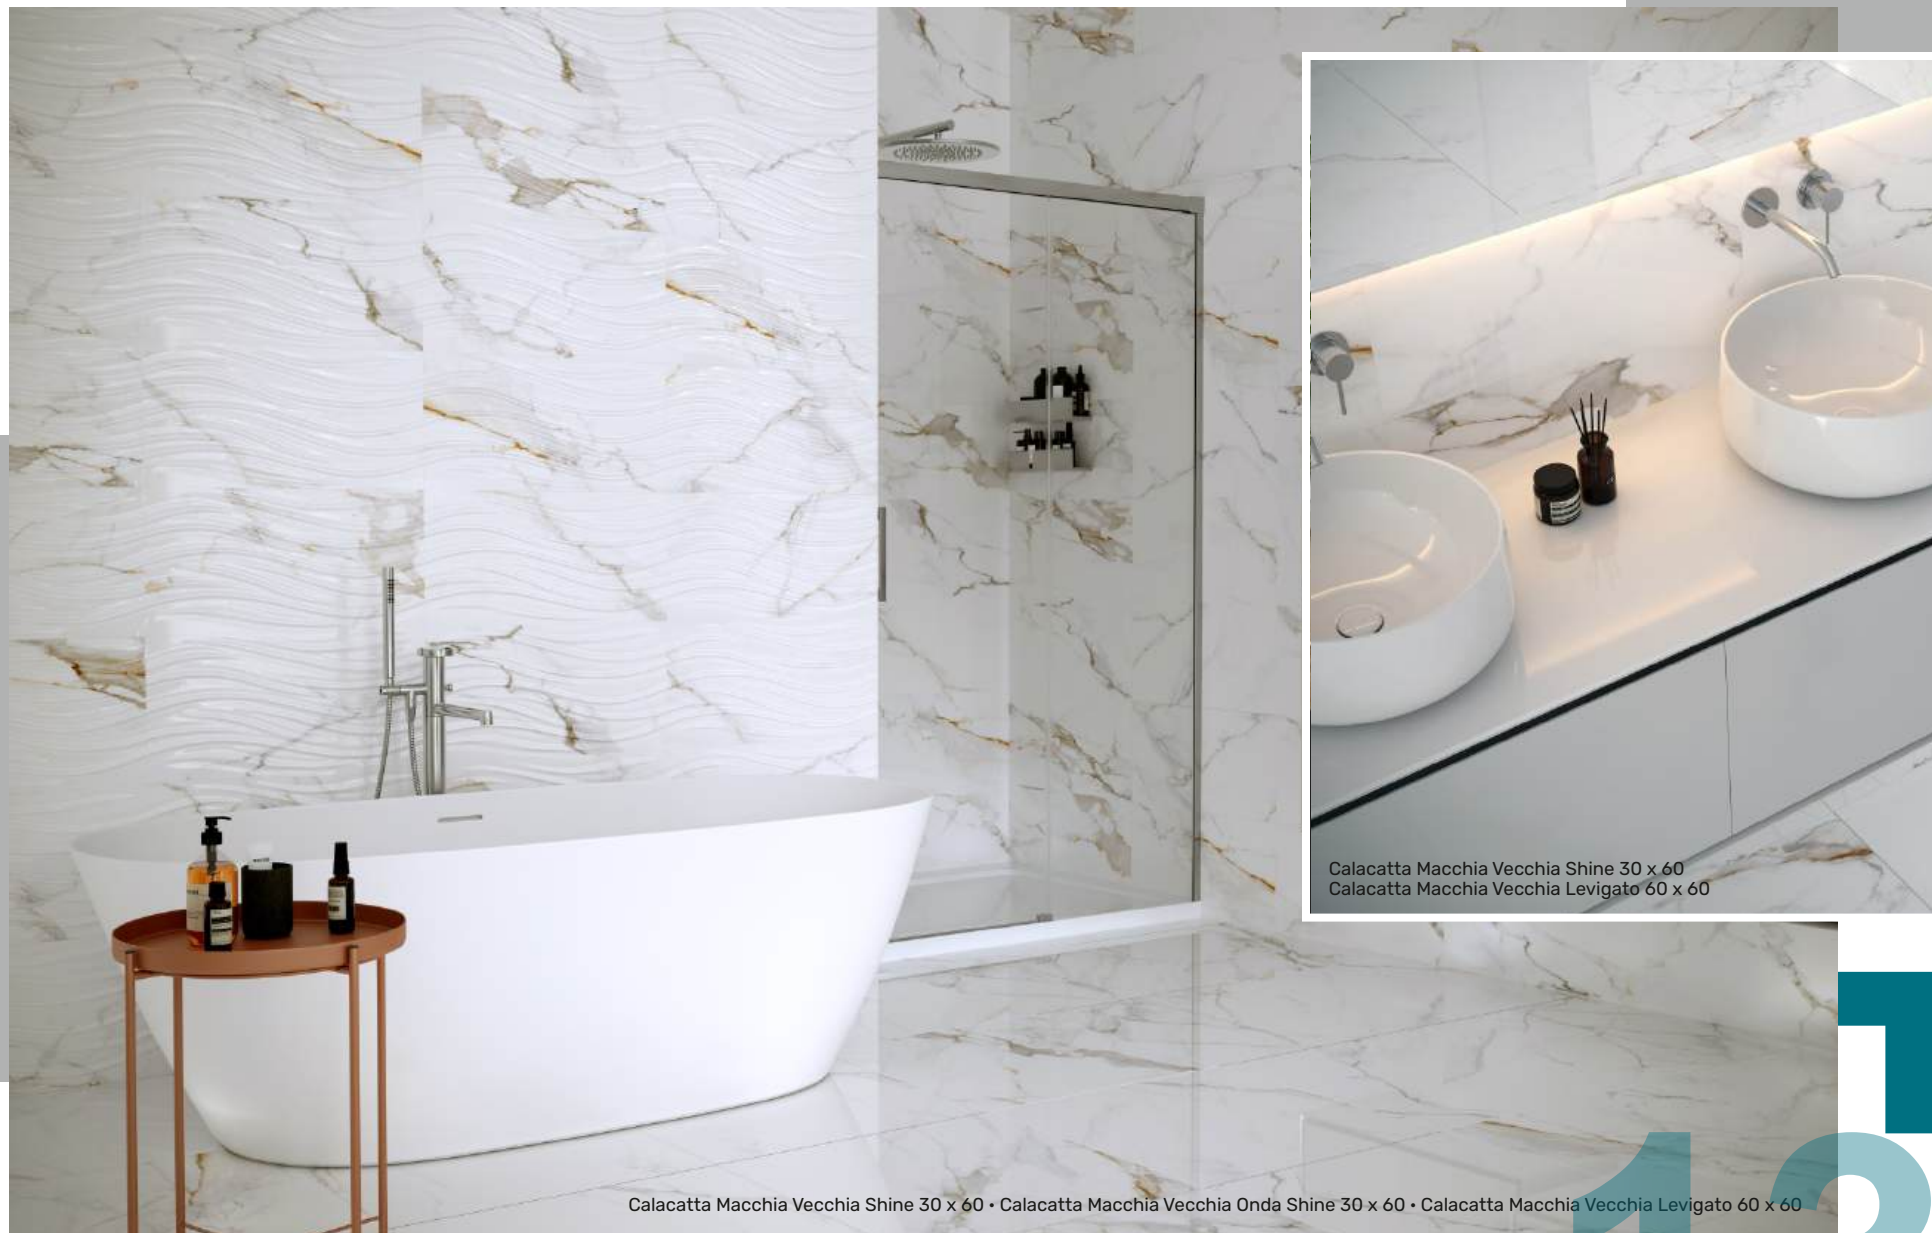

Благородство, достоинство, респектабельность...

Новинка 2023 в самой популярной серии Smart - коллекция Calacatta Macchia Vecchia (Калакатта Маккья Веккья). Плиты имеют кристально белую поверхность, контрастирующую со сложным рисунком, состоящим из пепельных и золотых прожилок, с различными оттенками этих цветов. Для создания коллекции дизайнеры Dogma выбрали лучшие образцы мрамора и добились идеальной гармонии теплых и холодных тонов. Мы предлагаем коллекцию в глянцевом и матовом вариантах с рельефными декоративными плитками Onda. Керамогранит для пола представлен двумя видами поверхности: Levigato - идеально гладкая зеркальная поверхность и характерная "глубина цвета"; Natural - легкий бархатистый блеск, подчеркивающий индивидуальность мрамора с мягким рельефом, повторяющим рисунок на поверхности.

Calacatta Macchia Vecchia Onda Shine 30 x 60

Porcelain tile / Керамогранит

White body / Керамическая плитка

60 x 60

30 x 60

Show the gallery
Смотреть галерею

131

Show the gallery
Смотреть
галерею

Calacatta Macchia Vecchia Shine 30 x 60 • Calacatta Macchia Vecchia Onda Shine 30 x 60
Calacatta Macchia Vecchia Levigato 60 x 60

Calacatta Macchia Vecchia Matt 30 x 60 • Calacatta Macchia Vecchia Onda Matt 30 x 60 • Calacatta Macchia Vecchia Natural 60 x 60

Calacatta Macchia Vecchia Shine 30 x 60
Calacatta Macchia Vecchia Levigato 60 x 60

Calacatta Macchia Vecchia Shine 30 x 60 • Calacatta Macchia Vecchia Onda Shine 30 x 60 • Calacatta Macchia Vecchia Levigato 60 x 60